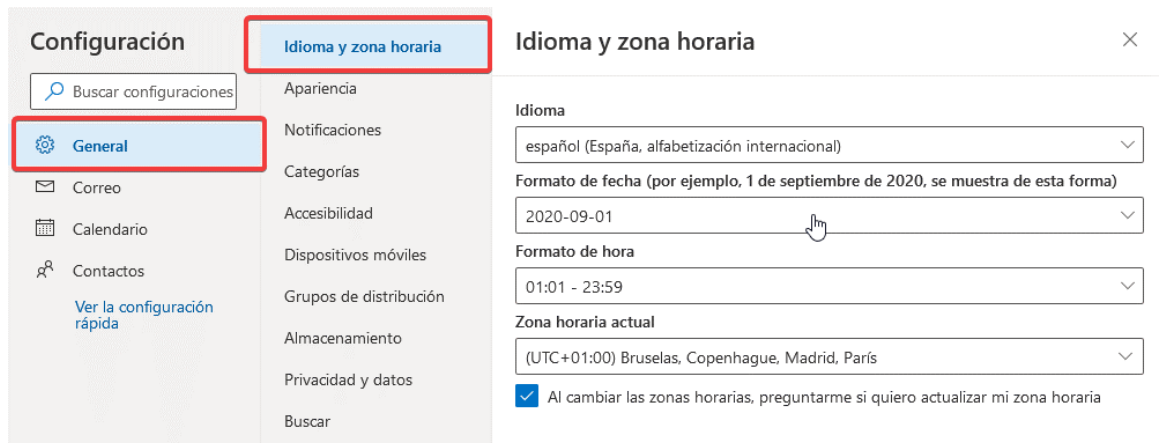

**Campus Granada**

Calle Prof. Vicente Callao, 15  
18011 Granada, España.  
Tel. +34 958 185 252

3. Seleccionamos “Opciones”, dando acceso al siguiente menú:

4. Una vez dentro, vamos al apartado “General” y seleccionamos “Idioma y zona horaria”, donde obtendremos la ventana de selección del idioma.