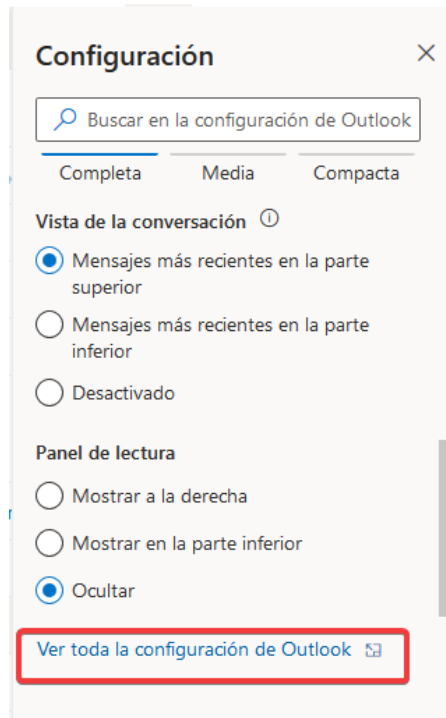

**Campus Granada**

Calle Prof. Vicente Callao, 15  
18011 Granada, España.  
Tel. +34 958 185 252

3. Seleccionamos “Opciones”, dando acceso al siguiente menú:

4. Una vez dentro, vamos al apartado “General” y seleccionamos “Idioma y zona horaria”, donde obtendremos la ventana de selección del idioma.