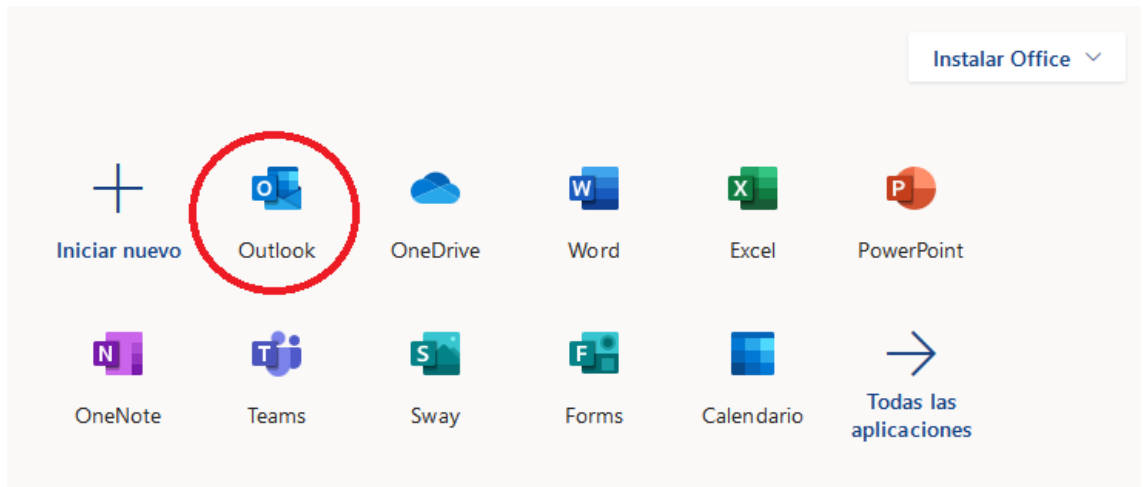

2. Entramos en la aplicación de correo y, a continuación, pulsamos en el icono de la rueda dentada marcado en rojo en la siguiente imagen:

Campus Sevilla

Avda. de las Universidades s/n.
41704 - Dos Hermanas, Sevilla, España.
Tel. +34 955 641 600

Campus Córdoba

Escritor Castilla Aguayo, 4.
14004 - Córdoba, España.
Tel. +34 957 222 100

Campus Granada

Calle Prof. Vicente Callao, 15
18011 Granada, España.
Tel. +34 958 185 252